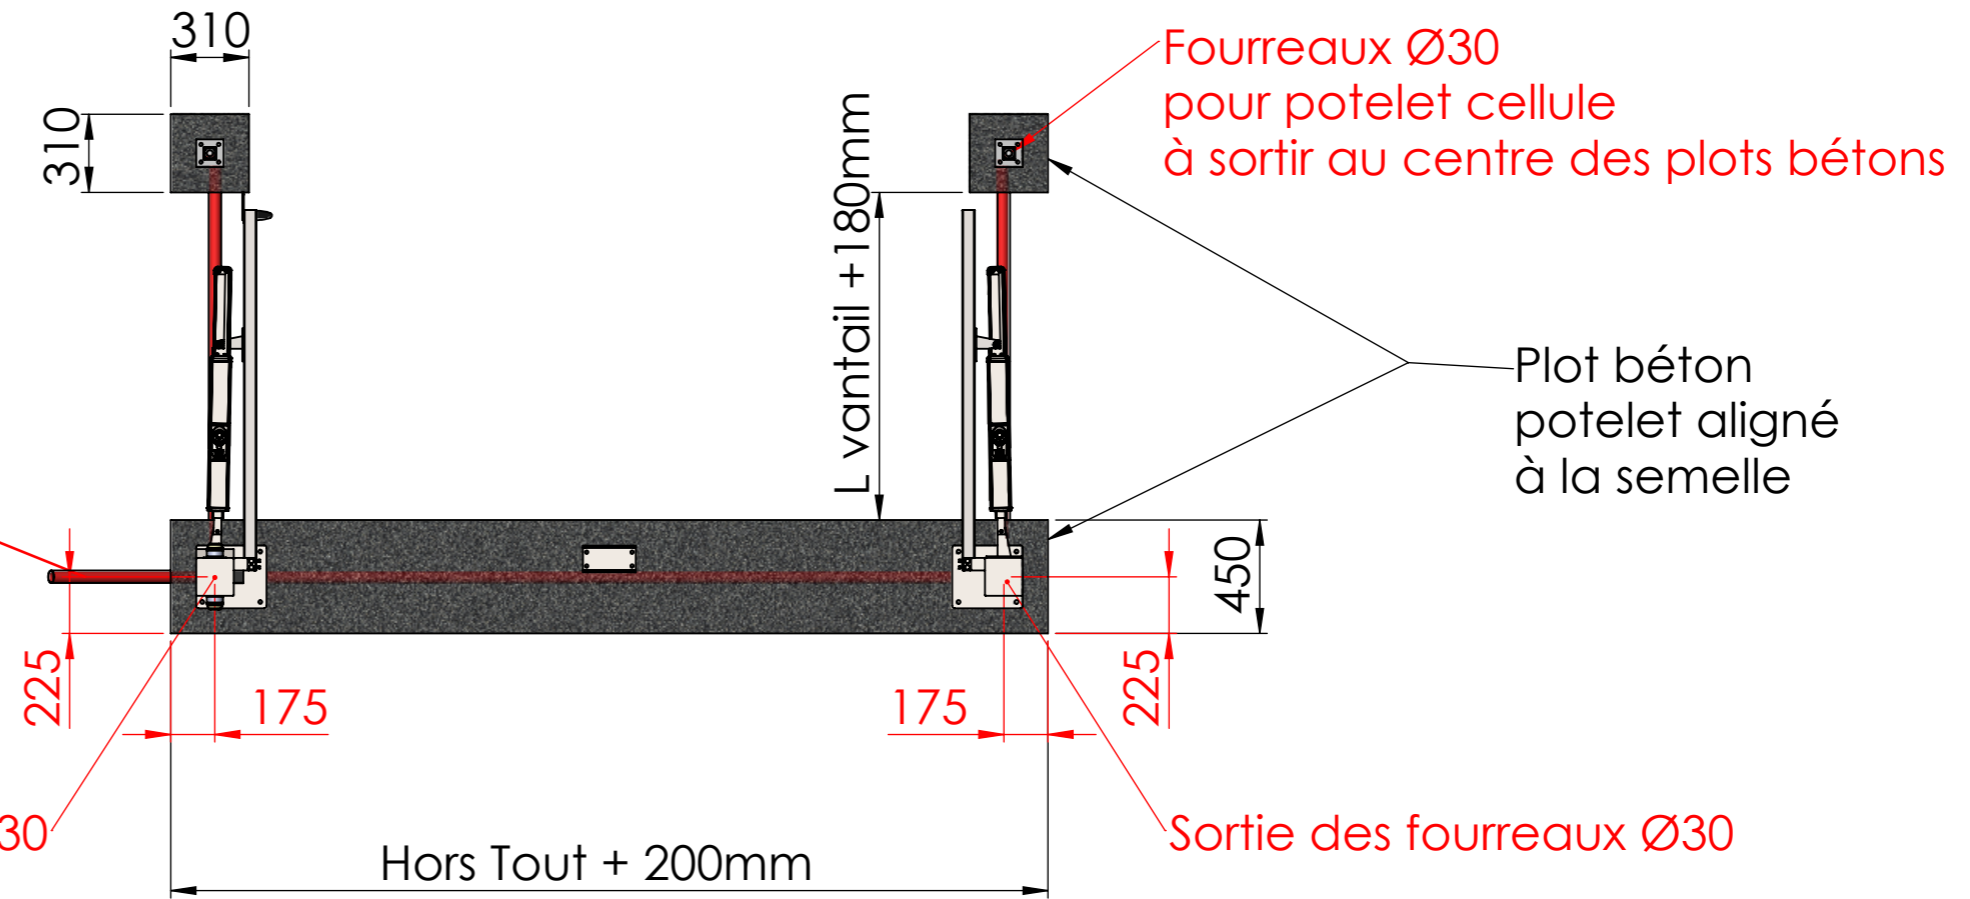

Béton C20/25

Alimentation électrique
 230v - 600W
 3 X G2.5mm²
 (arrivée de
 l'alimentation électrique
 sur le montant intégrant
 l'armoire)

Sortie des fourreaux Ø30

Sortie des fourreaux Ø30